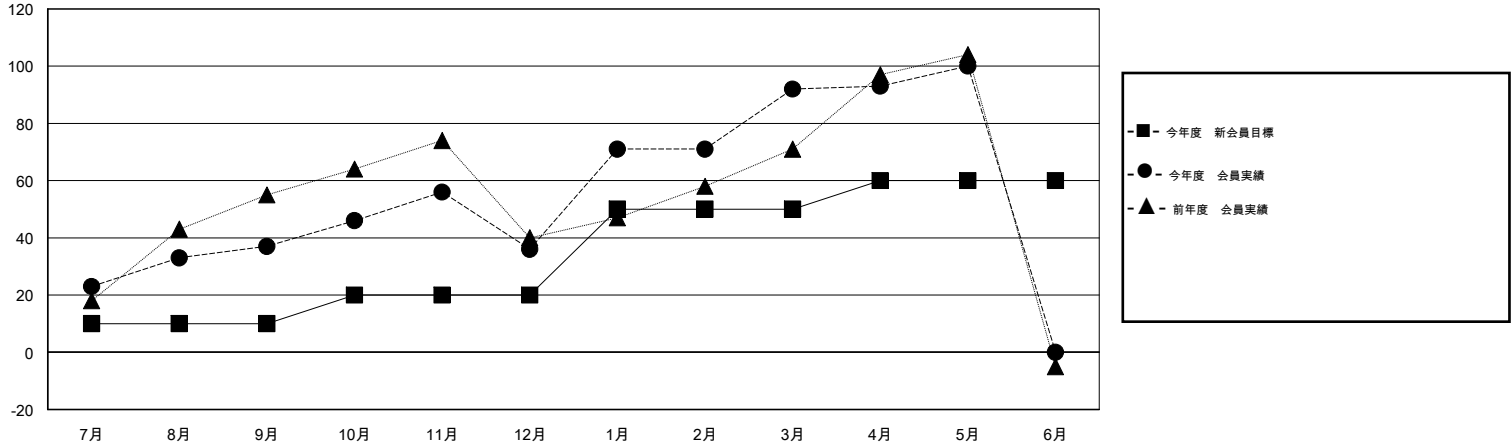

# MONTHLY MEMBERSHIP PROGRESS REPORT

District 335 A

Results as of: 5/31/2016

GMT: Masayoshi Maruyama

地域 JAPAN

GMT会則地域 5-Jap

クラブ				
結果 : 2015-2016				
四半期	新クラブ目標	新クラブ	解散クラブ	純増 / 減
7月/8月/9月	0	0	0	0
10月/11月/12月	0	0	0	0
1月/2月/3月	1	0	0	0
4月/5月/6月	0	0	0	0

名				
結果 : 2015-2016				
四半期	新会員目標	チャーターメン バー / 新会員	退会者	純増 / 減
7月/8月/9月	10	66	29	37
10月/11月/12月	10	49	50	-1
1月/2月/3月	30	85	29	56
4月/5月/6月	10	24	16	8

新クラブ目標及び実績累計

会員目標及び実績累計

解散クラブ: 0	55 CLUBS OF 84 一名以上の新会員を登録	男女別
		男性 1,773 (78.11%)
		女性 497 (21.89%)
退会者	健康診断データはこちら	家族会員 457
物故会員 28		世帯主 215
クラブ解散 0		世帯主以外 242
その他 96		
合計 124		