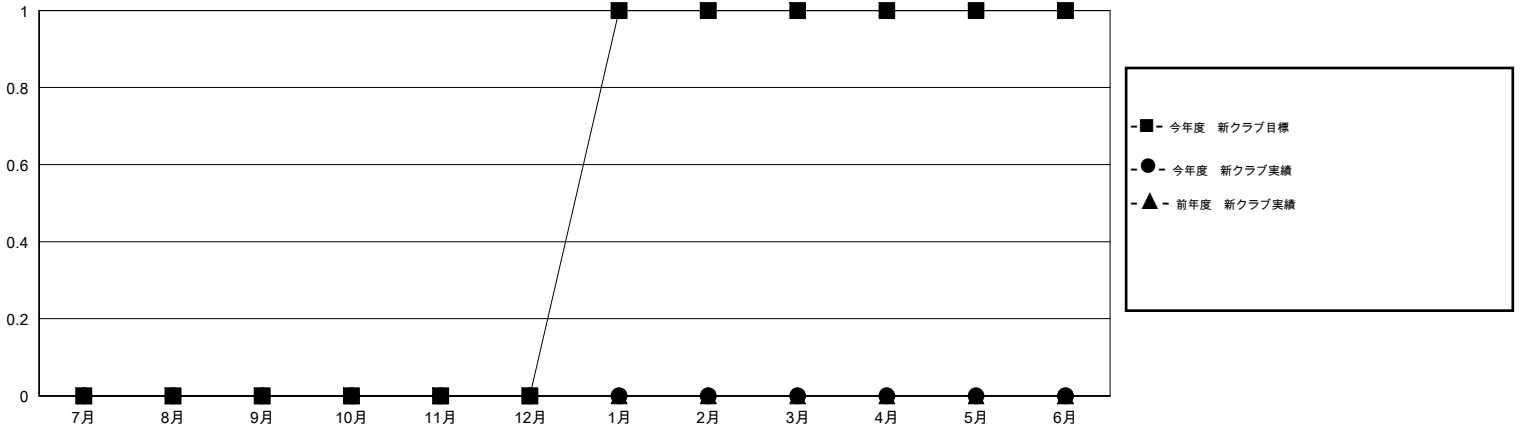

# MONTHLY MEMBERSHIP PROGRESS REPORT

District 335 A

Results as of: 5/31/2016

GMT: Masayoshi Maruyama

地域 JAPAN

GMT会則地域 5-Jap

クラブ				
結果 : 2015-2016				
四半期	新クラブ目標	新クラブ	解散クラブ	純増 / 減
7月/8月/9月	0	0	0	0
10月/11月/12月	0	0	0	0
1月/2月/3月	1	0	0	0
4月/5月/6月	0	0	0	0

名				
結果 : 2015-2016				
四半期	新会員目標	チャーターメン バー / 新会員	退会者	純増 / 減
7月/8月/9月	10	66	29	37
10月/11月/12月	10	49	50	-1
1月/2月/3月	30	85	29	56
4月/5月/6月	10	24	16	8

新クラブ目標及び実績累計

会員目標及び実績累計

解散クラブ: 0	55 CLUBS OF 84 一名以上の新会員を登録	男女別
		男性 1,773 (78.11%)
		女性 497 (21.89%)
退会者	健康診断データはこちら	家族会員 457
物故会員 28		世帯主 215
クラブ解散 0		世帯主以外 242
その他 96		
合計 124		